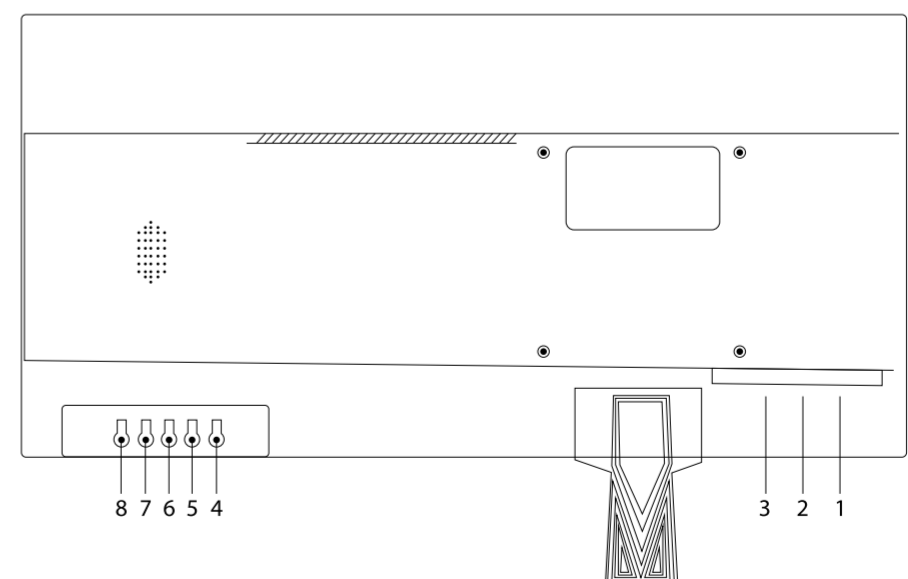

Su consumo de energía es de tan solo 30 W lo que te ayudará a optimizar tu gasto de energía.

Especificaciones Técnicas

Modelo: LED-W23.8"-400F

Artículo:	Monitor LED
Voltaje:	100-240V ca 1.1A 50-60 Hz
Consumo en espera:	1 W
Consumo:	30 W
Peso:	4.70 Kg
Visibilidad diagonal:	23.8"
Relación de aspecto:	16:9
Angulo de visualización:	178°, 178°
Tipo de iluminación:	LED
Resolución Máxima:	1920x1080 (Full HD)
Colores:	16.7 millones de colores
Frecuencia de refrescado:	60 Hz
Relación de contraste:	1000:1
Tiempo de respuesta:	2-5 ms
Puertos de entrada:	VGA, HDMI
Ángulos de inclinación:	-10° a +20°
Montura de Pared:	Montaje VESA de 4 puntos
Garantía:	3 años *

*Excepto en Panel (Display de Pantalla) para el cual sólo será de 12 meses.

1	Puerto VGA	5	Botón Menu
2	Puerto HDMI	6	Botón +
3	Toma Corriente	7	Botón -
4	Botón Auto	8	Encendido / Apagado

Q'ty/Carton: 1