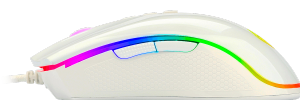

REDRAGONLA.COM