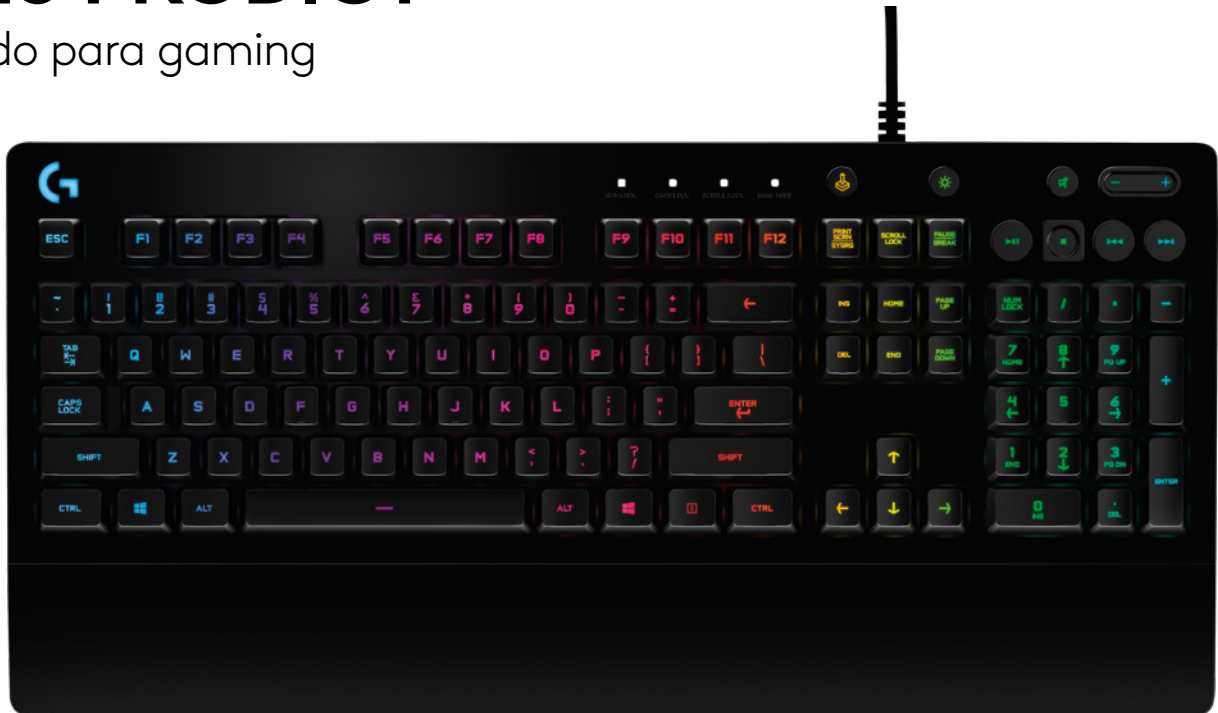

G213 PRODIGY

Teclado para gaming

DISEÑO PARA GAMING Y PRODUCTIVIDAD.

La carcasa de G213 Prodigy es compacta, duradera, precisa y resistente a salpicaduras, G213 Prodigy se ha diseñado para tu forma de jugar. Con teclas ajustadas para el rendimiento, G213 Prodigy combina lo mejor en sensación táctil y rendimiento para gaming. Las teclas de G213 Prodigy están hechas para ofrecer una respuesta ultrarrápida, hasta 4 veces superior a la de los teclados estándar, y la matriz de prevención de efecto fantasma te mantiene en control incluso al pulsar varias teclas simultáneamente. Pon un toque exclusivo en el sistema con zonas de iluminación RGB personalizables, o usa controles multimedia para reproducir, interrumpir o silenciar al instante música o vídeo. G213 Prodigy es un teclado de tamaño normal diseñado para gaming y productividad.

CONTENIDO DE LA CAJA

- Teclado para gaming
- Documentación del usuario
- Dos años de garantía del fabricante

CARACTERÍSTICAS

- Iluminación RGB personalizable con 16,8 millones de colores
- Resistente a salpicaduras, para facilitar la limpieza
- Reposamanos integrado y patas ajustables
- Teclas ajustadas para el rendimiento, con prevención de efecto fantasma, 4 veces más rápidas que las de los teclados estándar
- Controles multimedia de fácil acceso