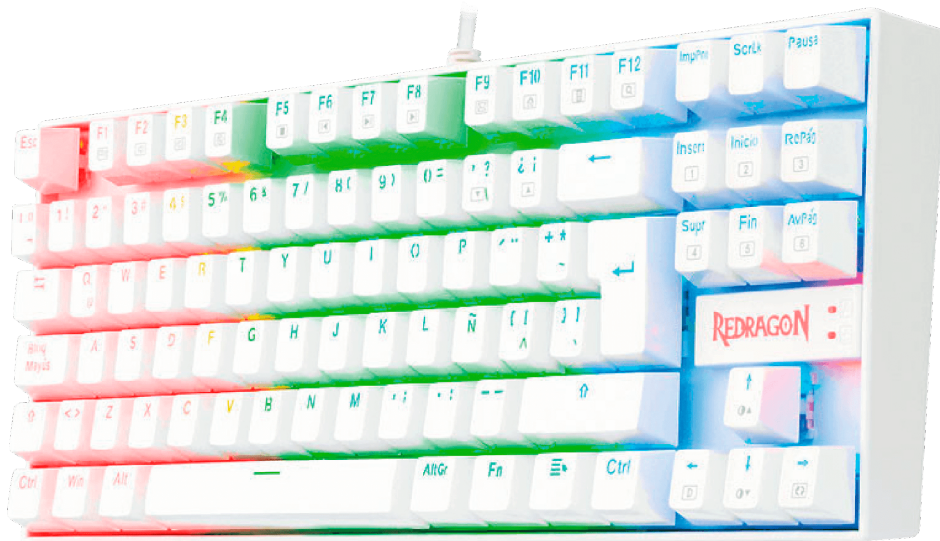

K552W-RGB-R1-SP KUMARA WHITE

Sencillo y eficaz.

Switches Redragon

El corazón de los teclados Redragon está equipado con tecnología de switches mecánicos propietarios, hacen del Kumara un teclado que acompaña cualquier escritura o juego.

REDRAGON.ES

Iluminación RGB

La iluminación del Kumara K-552 RGB consta de teclas retroiluminadas configurables mediante software independiente para el gusto y comodidad del usuario, con posibilidades de guardar perfiles dentro de la memoria interna del teclado, logrando un resultado óptimo basado en sus necesidades.

Tecla de bloqueo de Windows

Como su nombre lo dice, esta tecla añade funcionalidad al teclado, evitando tocar accidentalmente la tecla que cierre nuestro juego mientras nos encontramos en el punto clave de la partida.

Tecla FN

La inclusión de la tecla FN admite el uso de atajos multimedia que aportan al confort del usuario en todo momento.

Tenkeyless

La carencia de teclado numérico convierte al Kumara en un teclado compacto, ideal para espacios reducidos o sencillamente porque no le damos uso.