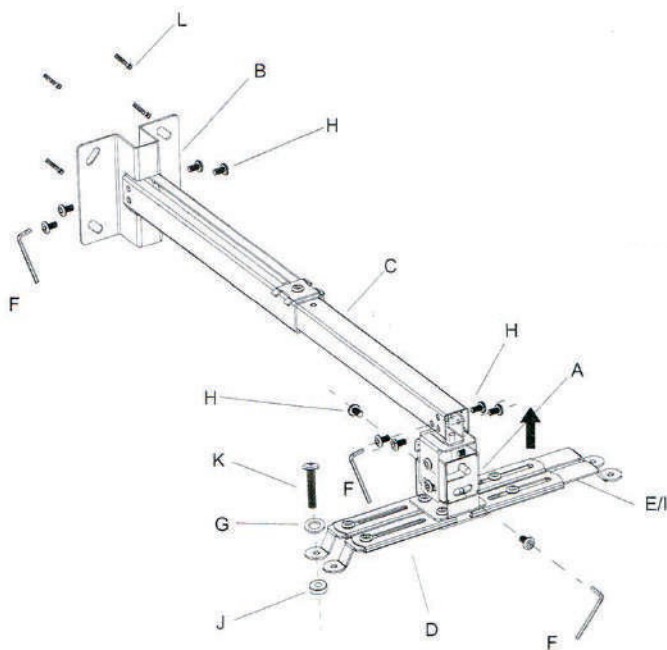

Soporte Universal Para Proyector.

Expansión de 43 cm hasta 63 cm.

Modelo 573106

Manual de Usuario

Contenido:

ATENCIÓN:

Este Soporte para proyector debe ser instalado únicamente en muros de concreto o ladrillo con los tornillos proporcionados.

Instrucciones: Unir las partes según se indica en el diagrama.

Instalación en pared:

Instalación en techo: