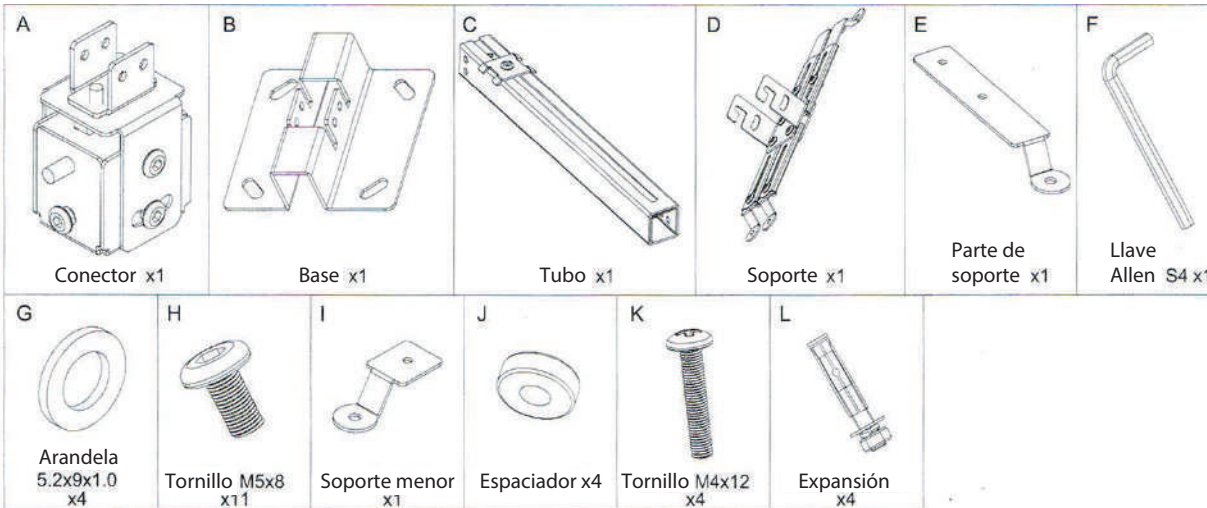

Soporte Universal Para Proyector.

Expansión de 43 cm hasta 63 cm.

Modelo 573106

Manual de Usuario

Contenido:

ATENCIÓN:

Este Soporte para proyector debe ser instalado únicamente en muros de concreto o ladrillo con los tornillos proporcionados.

Instrucciones: Unir las partes según se indica en el diagrama.

Instalación en pared:

Instalación en techo: