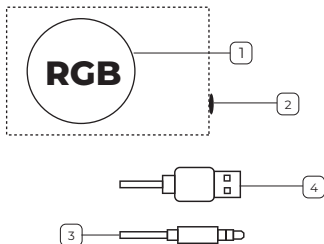

BALAMRUSH

AZENDER **SERIES**

GLIMM QUAD BG555

Bocina USB para Gamer
USB Gaming Speaker

BR-937016

Botones

1. RGB switch

Haz clic para cambiar el modo de iluminación. Pulsación larga para cambiar el modo Bluetooth. Pulsa una vez para apagar las luces.

2. Power Scroll

Scroll Izquierda/Derecha controla el volumen del sonido. Gira el scroll de lado izquierdo para apagar las bocinas.

3. USB

4. Puerto Jack 3.5 mm

Modo de uso

Conecte la bocina a un puerto USB o adaptador de corriente 5 Vc.c. 1 A Max

Conexión 3.5 mm (Con cable auxiliar)

1. Conecte el cable AUX 3.5 mm entre la bocina y al fuente de audio
2. Tras la conexión, puedes reproducir el audio en tu ordenador.
3. Ajuste del volumen: Gire hacia arriba(+) o hacia abajo(-) para ajustar el volumen del altavoz o puedes ajustar el volumen a través del ordenador.

Iluminación

Presiona el RGB Switch (iluminación) para cambiar entre los diferentes modos de RGB.

Bluetooth

- 1.** Una vez encendida la barra se pondrá automáticamente en modo bluetooth, si esto no sucede, presiona el botón M para cambiar a este modo.
- 2.** Activa el dispositivo el cual se va emparejar con las bocinas.
- 3.** Busca "BG555" en el dispositivo bluetooth y empareja las bocinas, cuando se empareja un sonido lo indicara.