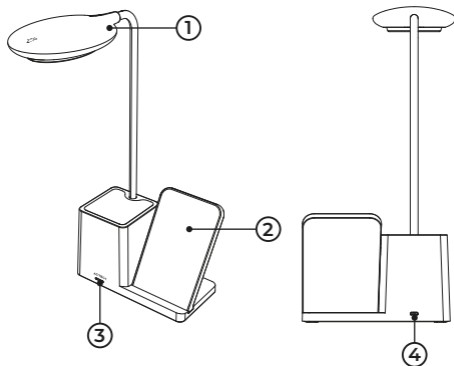

ACTECK.

ADVANCED
SERIES

ENERGON LUMIMATE CI722

Cargador para escritorio

AC-937177

Por favor, lee completamente y con atención este instructivo, antes de realizar cualquier acción con el equipo, para saber cómo utilizarlo adecuadamente.

Partes y contenido

1. Lámpara LED
2. Base cargador
3. Led indicador
4. Puerto USB C

Modo de uso

1. Conecta el extremo USB C al cargador.
2. Conecta el extremo USB del cable a un adaptador de corriente (5 V= a 12 V= 2 A Max) No incluido.
3. Coloca el dispositivo de forma vertical u horizontal sobre las zonas de carga dependiendo del positivo.
4. La carga comenzara inmediatamente.

ESPECIFICACIONES

Modelo	AC-937177
Material	ABS
Uso	Interior
Dimensiones	150 x 75 x 460 mm
Peso	257 g
Alimentación	5 V = a 12 V = 2 A Max
Potencia de salida	15 W
Consumo de lámpara	0.2 W
Tipo de luz	LED
Puerto de Carga	Tipo C
Cable alimentador	USB -Tipo C