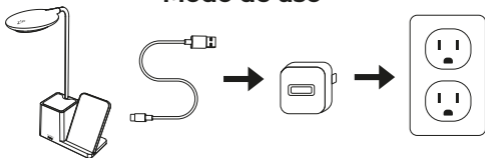

ACTECK.

ADVANCED
SERIES

ENERGON LUMIMATE CI722

Cargador para escritorio

AC-937177

Por favor, lee completamente y con atención este instructivo, antes de realizar cualquier acción con el equipo, para saber cómo utilizarlo adecuadamente.

Partes y contenido

1. Lámpara LED
2. Base cargador
3. Led indicador
4. Puerto USB C

Modo de uso

1. Conecta el extremo USB C al cargador.
2. Conecta el extremo USB del cable a un adaptador de corriente (5 V= a 12 V= 2 A Max) No incluido.
3. Coloca el dispositivo de forma vertical u horizontal sobre las zonas de carga dependiendo del positivo.
4. La carga comenzara inmediatamente.

Modo de iluminación

1. Toque el interruptor en la parte superior para encender la luz, la iluminación tiene 3 modos, luz cálida fuerte, luz fría, luz suave, y luego toque una vez para apagar. Cuando la luz está encendida, mantenga pulsado el interruptor de la luz, el brillo será gradualmente más brillante o más oscuro.

ESPECIFICACIONES

Modelo	AC-937177
Material	ABS
Uso	Interior
Dimensiones	150 x 75 x 460 mm
Peso	257 g
Alimentación	5 V = a 12 V = 2 A Max
Potencia de salida	15 W
Consumo de lámpara	0.2 W
Tipo de luz	LED
Puerto de Carga	Tipo C
Cable alimentador	USB -Tipo C