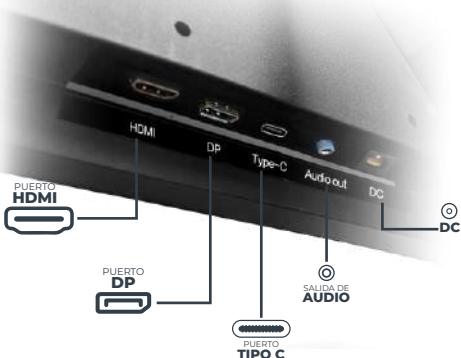

DP
PUERTO C

PANEL
PLANO

PESO
3.5 kg

JOYSTICK
DE NAVEGACIÓN

FLICKER
FREE

FREE
SYNC

LOW
BLUE
LIGHT

AMD
FREESYNC

FRAMELESS
DESIGN

ESPECIFICACIONES

Producto	Monitor
Modelo	BR-938297
Materiales	Metal y Plástico
Color	Negro
Dimensiones	615 x 160 x 435 mm
Peso	3.5 kg
Tamaño de Pantalla	27"
Tipo de Panel	VA
Diseño de Panel	Plano
Radio de Curvatura	NA
Resolución	1920 x 1080
Relación de Aspecto	16:09
Relación de Contraste	1000 - 1
Relación de Contraste Dinámico	5000000 - 1
Tasa de Actualización	165 Hz
Tiempo de Respuesta	1 ms
Ángulos de Visión	170° / 160°
Puertos	1 x DP 1.2 - 1920 x 1080 1 x HDMI™ 1.4 - 1920 x 1080 1 x Tipo C 15W 1x Audio
Control	Joystick 5 posiciones
Diseño sin Bordes	Si
Ajuste de Altura	No
Ajuste Inclinación	Frontal 5° - Trasero 15°
Slot de Seguridad Kensington	Si
VESA	100 x 100 mm
Tecnologías	Low blue light, FreeSync, Flicker-Free, Adaptive -Sync, AMD FreeSync
Garantía	1 año

PUERTO
HDMI

PUERTO
DP

PUERTO
TIPO C

SALIDA DE
AUDIO

DC